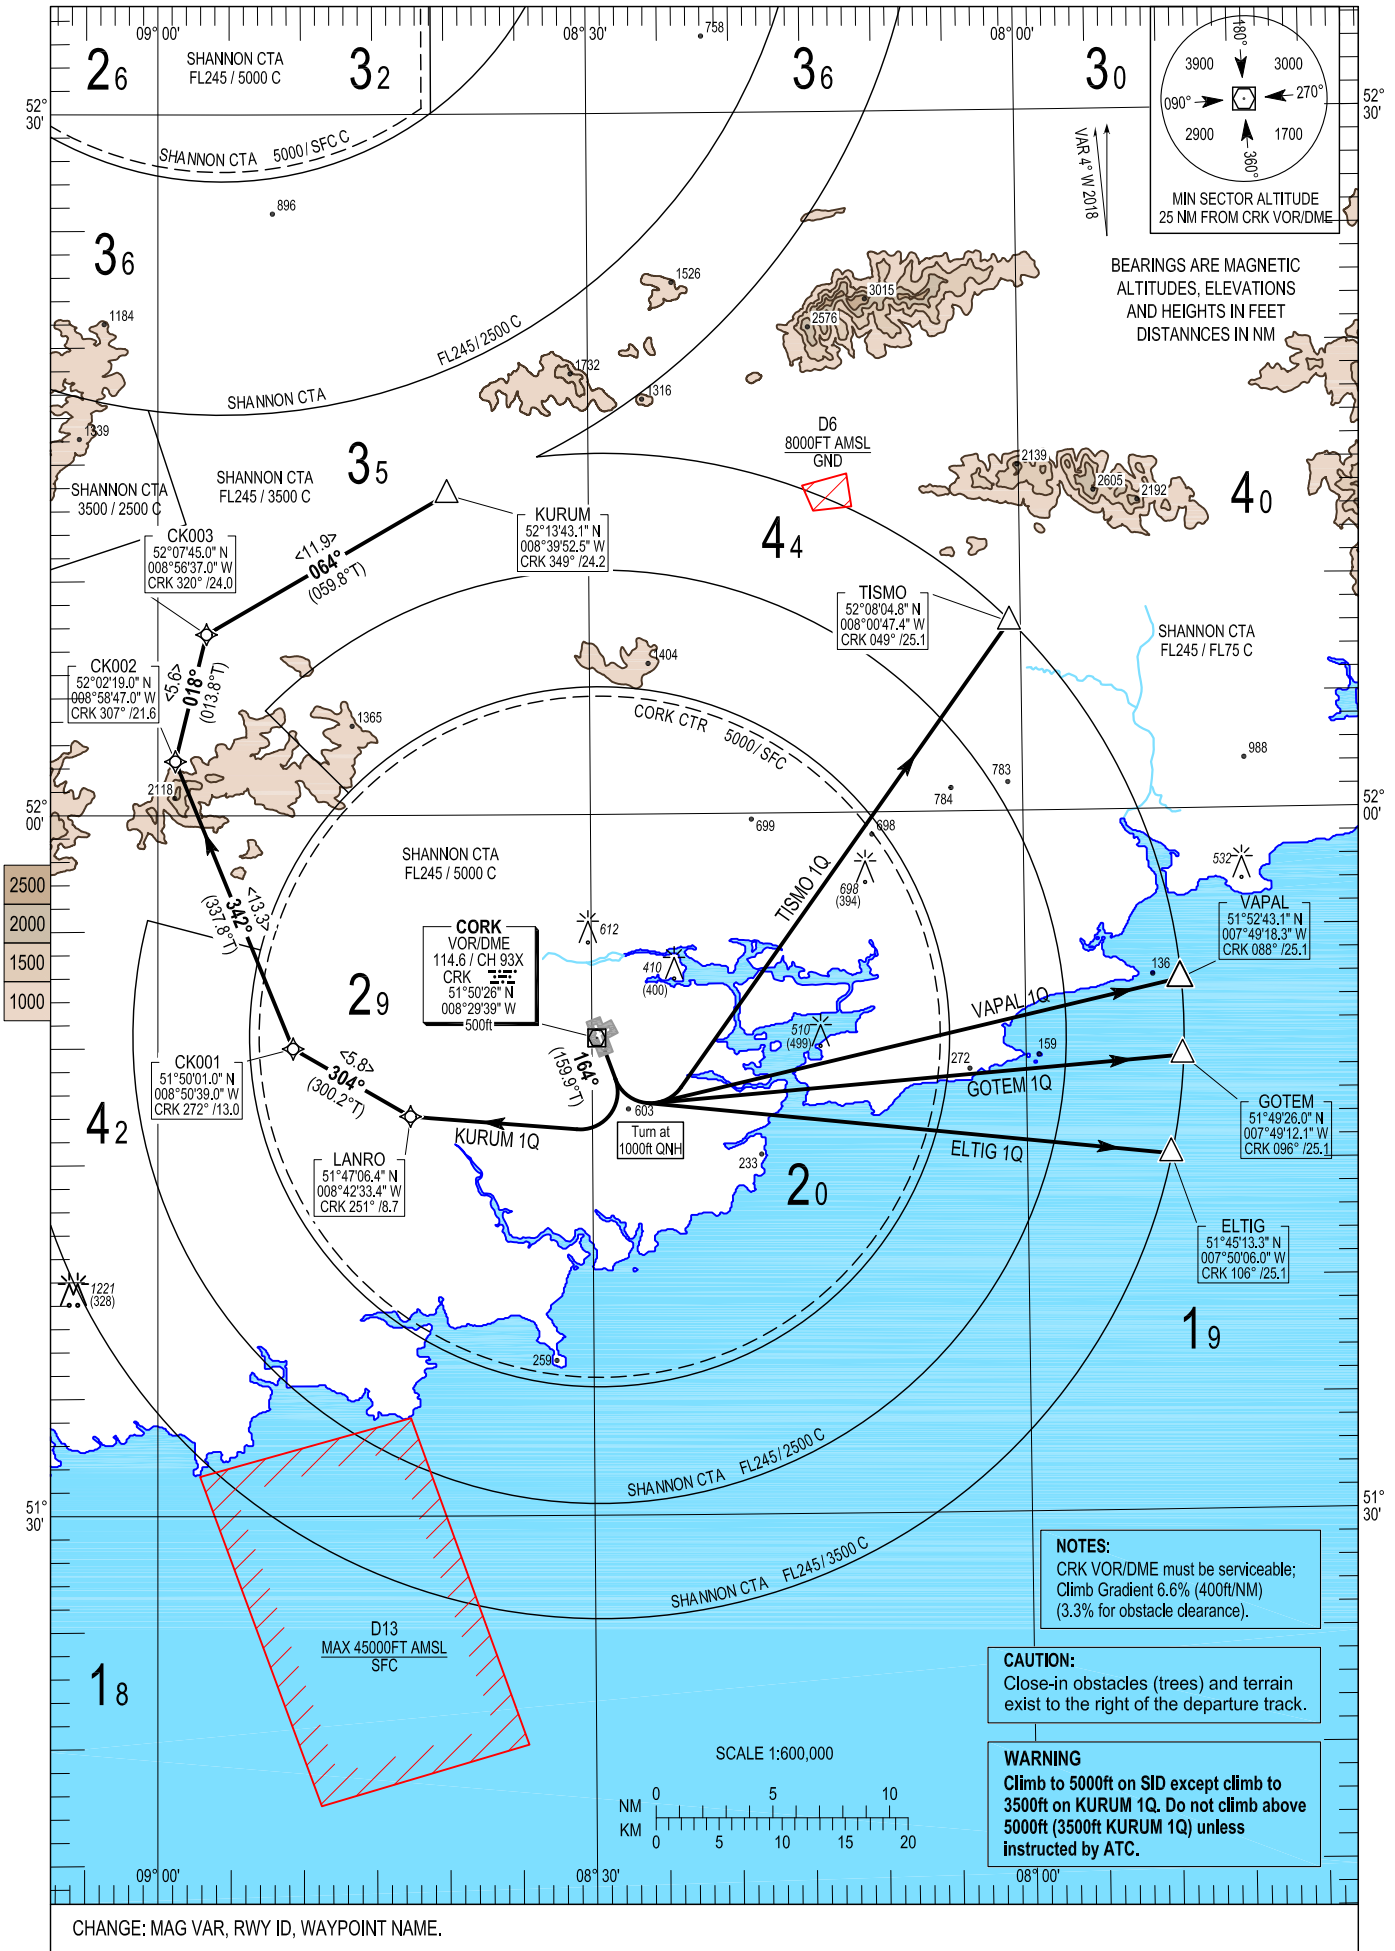

RNAV (GNSS) STANDARD DEPARTURE CHART  
INSTRUMENT (SID) - ICAO

TRANS ALT 5000ft  
TRANS LEVEL by ATC

TWR	119.300
GND	121.850
ATIS	120.925
CRK APP	119.900

**CORK RWY 16**  
CAT A, B  
TISMO 1Q, VAPAL 1Q, GOTEM 1Q,  
ELTIG 1Q, KURUM 1Q.

**26 APR 2018****ELTIG1Q CAT A/B SID RWY16****ELTHQ**

Navigation Performance	Path Terminator	WPT Name	Latitude (N) / Longitude (W)	Fly-By or Fly-Over	Distance (NM)	True Track / Magnetic Track	Upper Limit/ Lower Limit	Speed Limit (kts)	Remarks
RNAV 1	CA	RWY16	-	-	-	159.9 / 164	- / 1000	-	-
RNAV 1	DF	ELTIG	514513.3 / 0075006.0	Fly-By	-	-	-	-	L

**GOTEM1Q CAT A/B SID RWY16****GOTE1Q**

Navigation Performance	Path Terminator	WPT Name	Latitude (N) / Longitude (W)	Fly-By or Fly-Over	Distance (NM)	True Track / Magnetic Track	Upper Limit/ Lower Limit	Speed Limit (kts)	Remarks
RNAV 1	CA	RWY16	-	-	-	159.9 / 164	- / 1000	-	-
RNAV 1	DF	GOTEM	514926.0 / 0074912.1	Fly-By	-	-	-	-	L

**VAPAL1Q CAT A/B SID RWY16****VAPA1Q**

Navigation Performance	Path Terminator	WPT Name	Latitude (N) / Longitude (W)	Fly-By or Fly-Over	Distance (NM)	True Track / Magnetic Track	Upper Limit/ Lower Limit	Speed Limit (kts)	Remarks
RNAV 1	CA	RWY16	-	-	-	159.9 / 164	- / 1000	-	-
RNAV 1	DF	VAPAL	515243.1 / 0074918.3	Fly-By	-	-	-	-	L