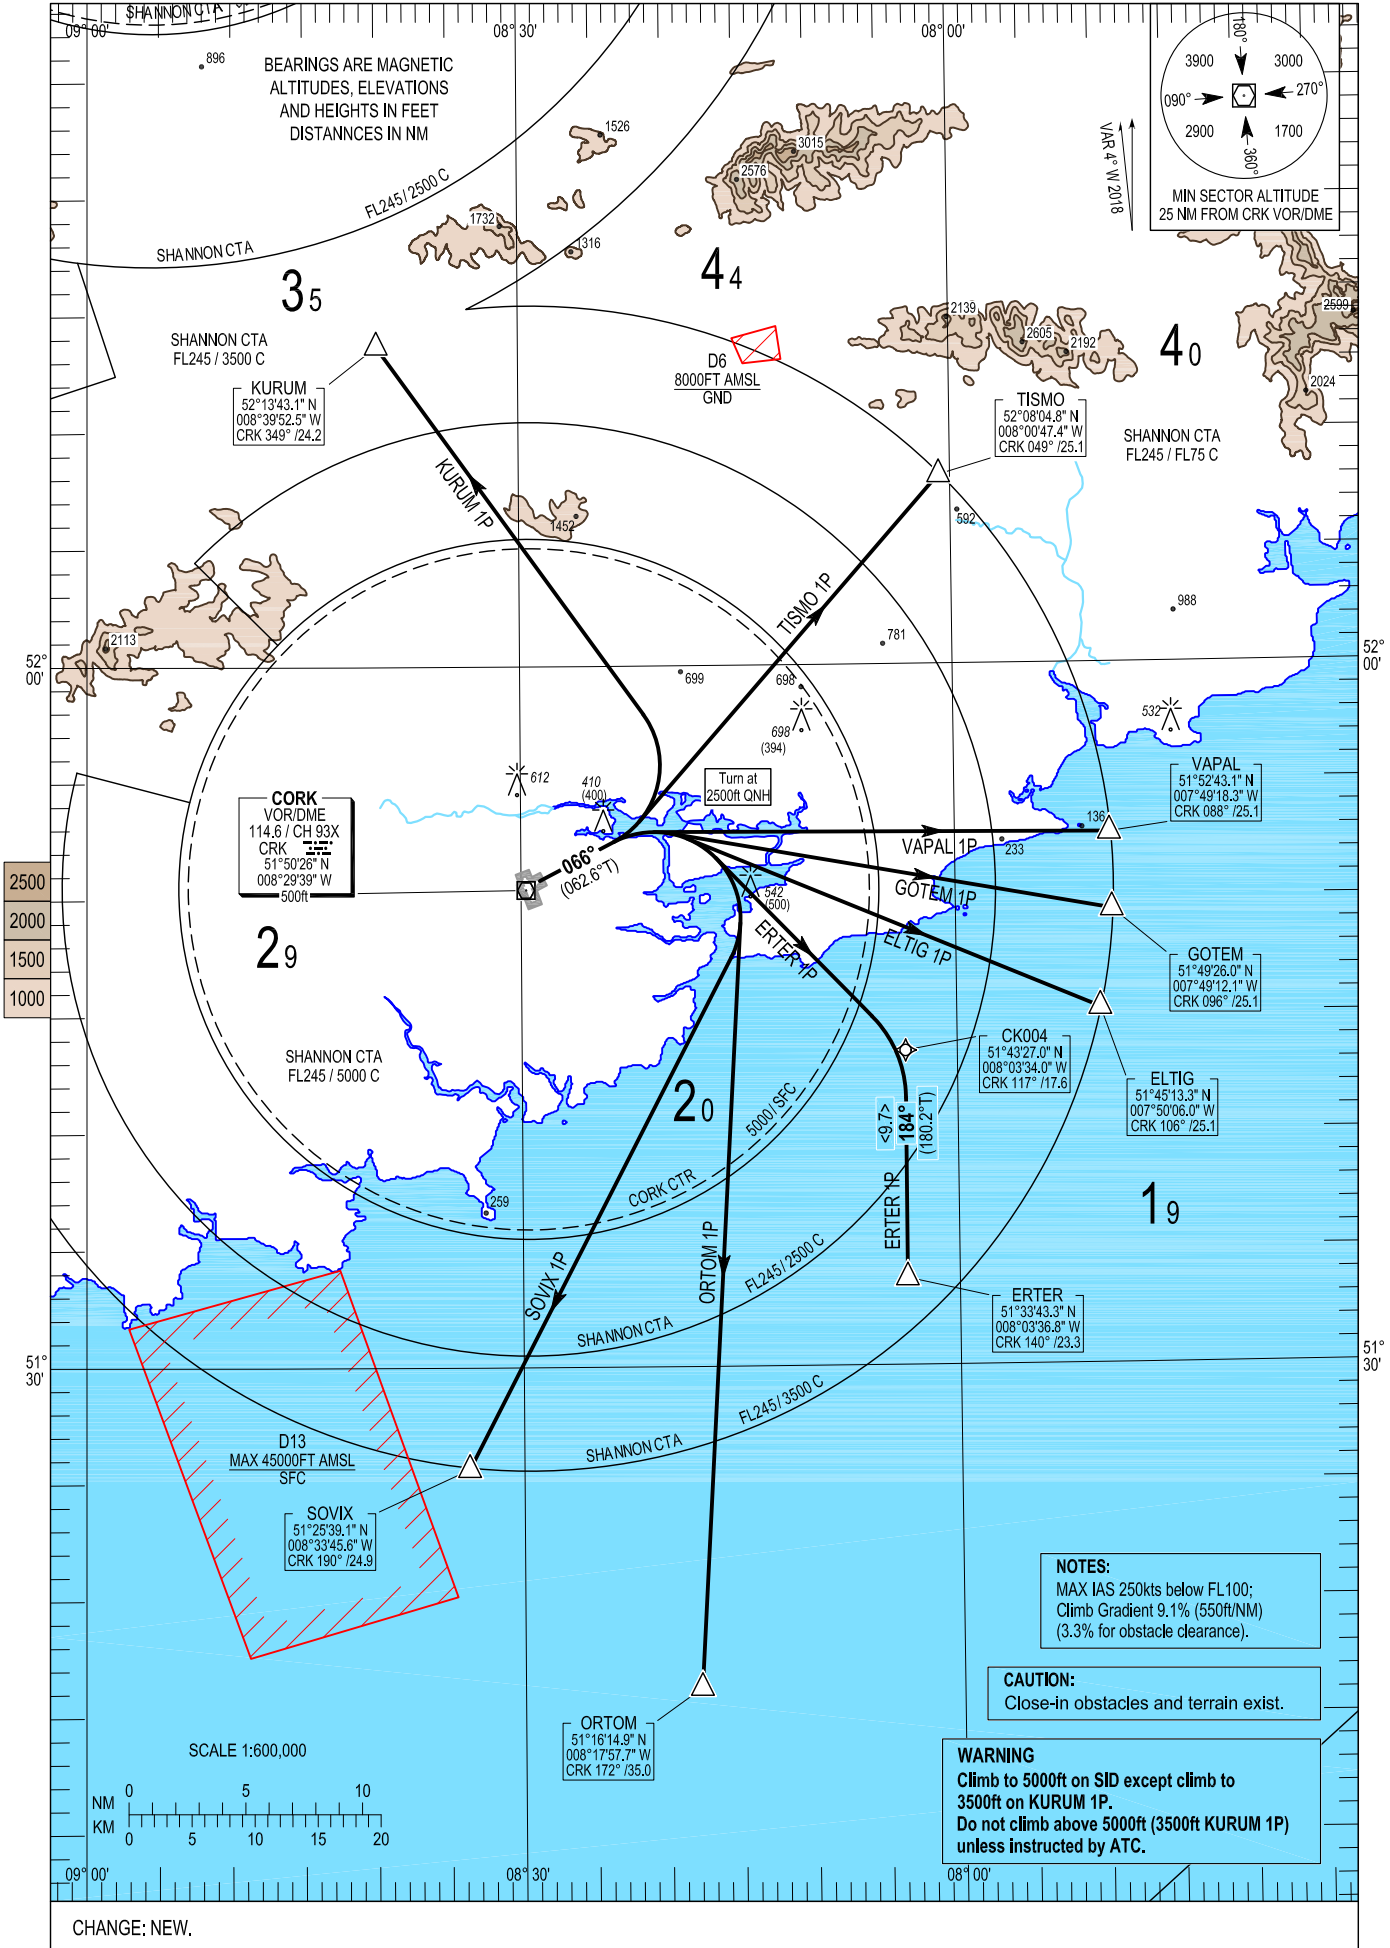

TWR	119.300
GND	121.850
ATIS	120.925
CRK APP	119.900

**CORK RWY 07**  
**CAT C, D**  
 TISMO 1P, VAPAL 1P, GÖTEM 1P, ELTIG 1P,  
 ERTER 1P, ORTOM 1P, SOVIX 1P, KURUM 1P.

**26 APR 2018****ELTIG1P CAT C/D SID RWY07****ELTI1P**

Navigation Performance	Path Terminator	WPT Name	Latitude (N) / Longitude (W)	Fly-By or Fly-Over	Distance (NM)	True Track / Magnetic Track	Upper Limit/ Lower Limit	Speed Limit (kts)	Remarks
RNAV 1	CA	RWY07	-	-	-	062.6 / 066	- / 2500	-	-
RNAV 1	DF	ELTIG	514513.3 / 0075006.0	Fly-By	-	-	-	-	R

**ERTER1P CAT C/D SID RWY07****ERTE1P**

Navigation Performance	Path Terminator	WPT Name	Latitude (N) / Longitude (W)	Fly-By or Fly-Over	Distance (NM)	True Track / Magnetic Track	Upper Limit/ Lower Limit	Speed Limit (kts)	Remarks
RNAV 1	CA	RWY07	-	-	-	062.6 / 066	- / 2500	-	-
RNAV 1	DF	CK004	514327.0 / 0080334.0	Fly-By	-	-	-	-	R
RNAV 1	TF	ERTER	513343.3 / 0080336.8	Fly-By	9.7	180.2 / 184	-	-	-