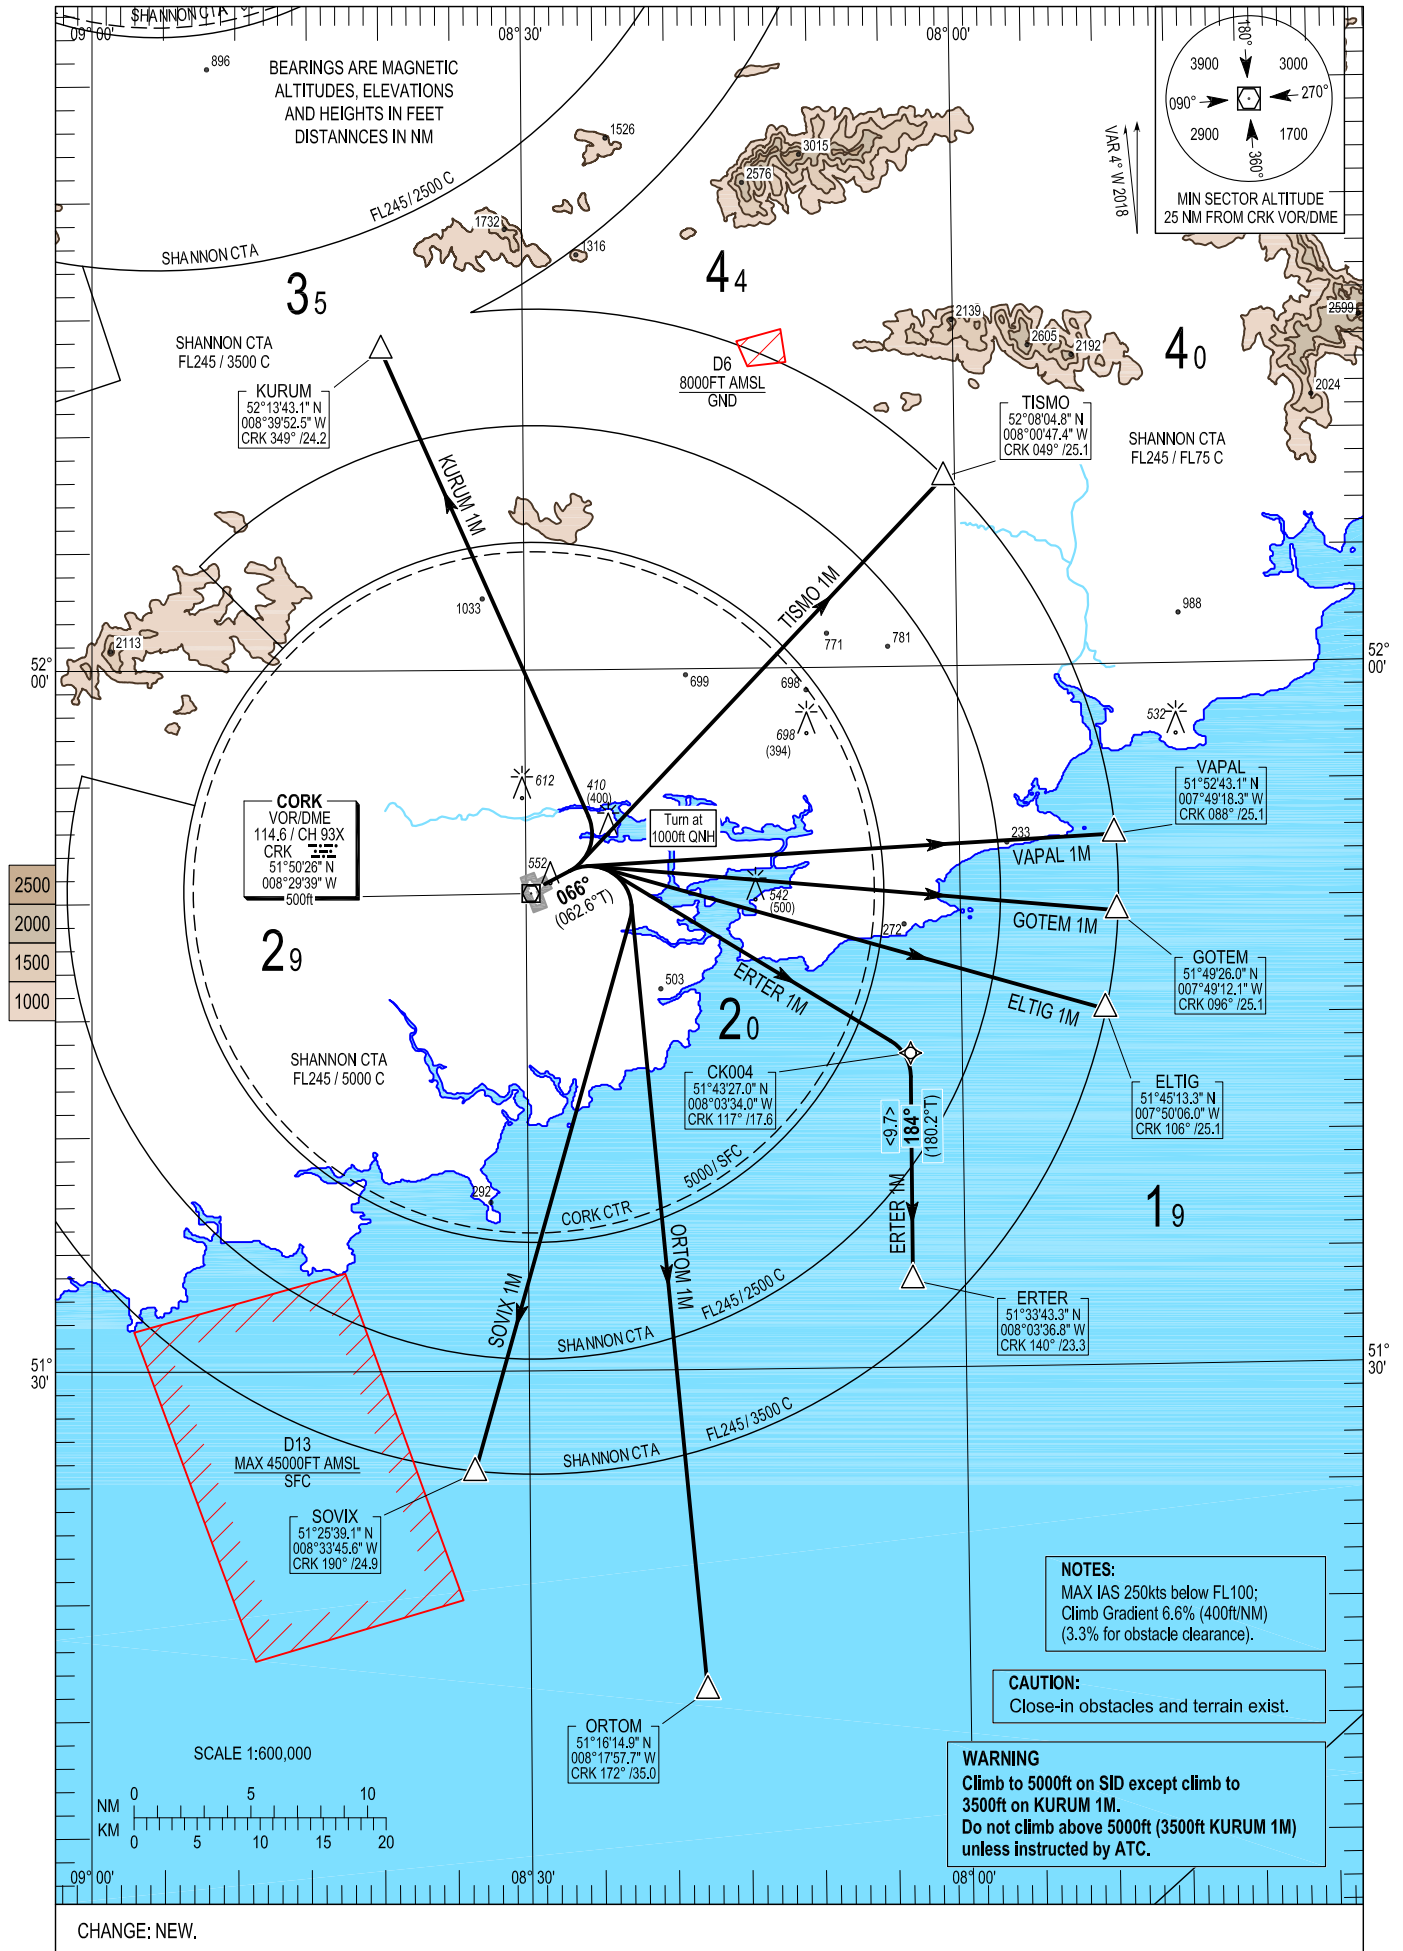

RNAV (GNSS) STANDARD DEPARTURE CHART
INSTRUMENT (SID) - ICAO

TRANS ALT 5000ft
TRANS LEVEL by ATC

TWR	119.300
GND	121.850
ATIS	120.925
CRK APP	119.900

CORK RWY 07
CAT A, B
 TISMO 1M, VAPAL 1M, GOTEM 1M, ELTIG 1M,
 ERTER 1M, ORTOM 1M, SOVIX 1M, KURUM 1M.

26 APR 2018**ELTIG1M CAT A/B SID RWY07****ELTI1M**

Navigation Performance	Path Terminator	WPT Name	Latitude (N) / Longitude (W)	Fly-By or Fly-Over	Distance (NM)	True Track / Magnetic Track	Upper Limit/ Lower Limit	Speed Limit (kts)	Remarks
RNAV 1	CA	RWY07	-	-	-	062.6 / 066	- / 1000	-	-
RNAV 1	DF	ELTIG	514513.3 / 0075006.0	Fly-By	-	-	-	-	R

ERTER1M CAT A/B SID RWY07**ERTE1M**

Navigation Performance	Path Terminator	WPT Name	Latitude (N) / Longitude (W)	Fly-By or Fly-Over	Distance (NM)	True Track / Magnetic Track	Upper Limit/ Lower Limit	Speed Limit (kts)	Remarks
RNAV 1	CA	RWY07	-	-	-	062.6 / 066	- / 1000	-	-
RNAV 1	DF	CK004	514327.0 / 0080334.0	Fly-By	-	-	-	-	R
RNAV 1	TF	ERTER	513343.3 / 0080336.8	Fly-By	9.7	180.2 / 184	-	-	-

GOTEM1M CAT A/B SID RWY07**GOTE1M**

Navigation Performance	Path Terminator	WPT Name	Latitude (N) / Longitude (W)	Fly-By or Fly-Over	Distance (NM)	True Track / Magnetic Track	Upper Limit/ Lower Limit	Speed Limit (kts)	Remarks
RNAV 1	CA	RWY07	-	-	-	062.6 / 066	- / 1000	-	-
RNAV 1	DF	GOTEM	514926.0 / 0074912.1	Fly-By	-	-	-	-	R