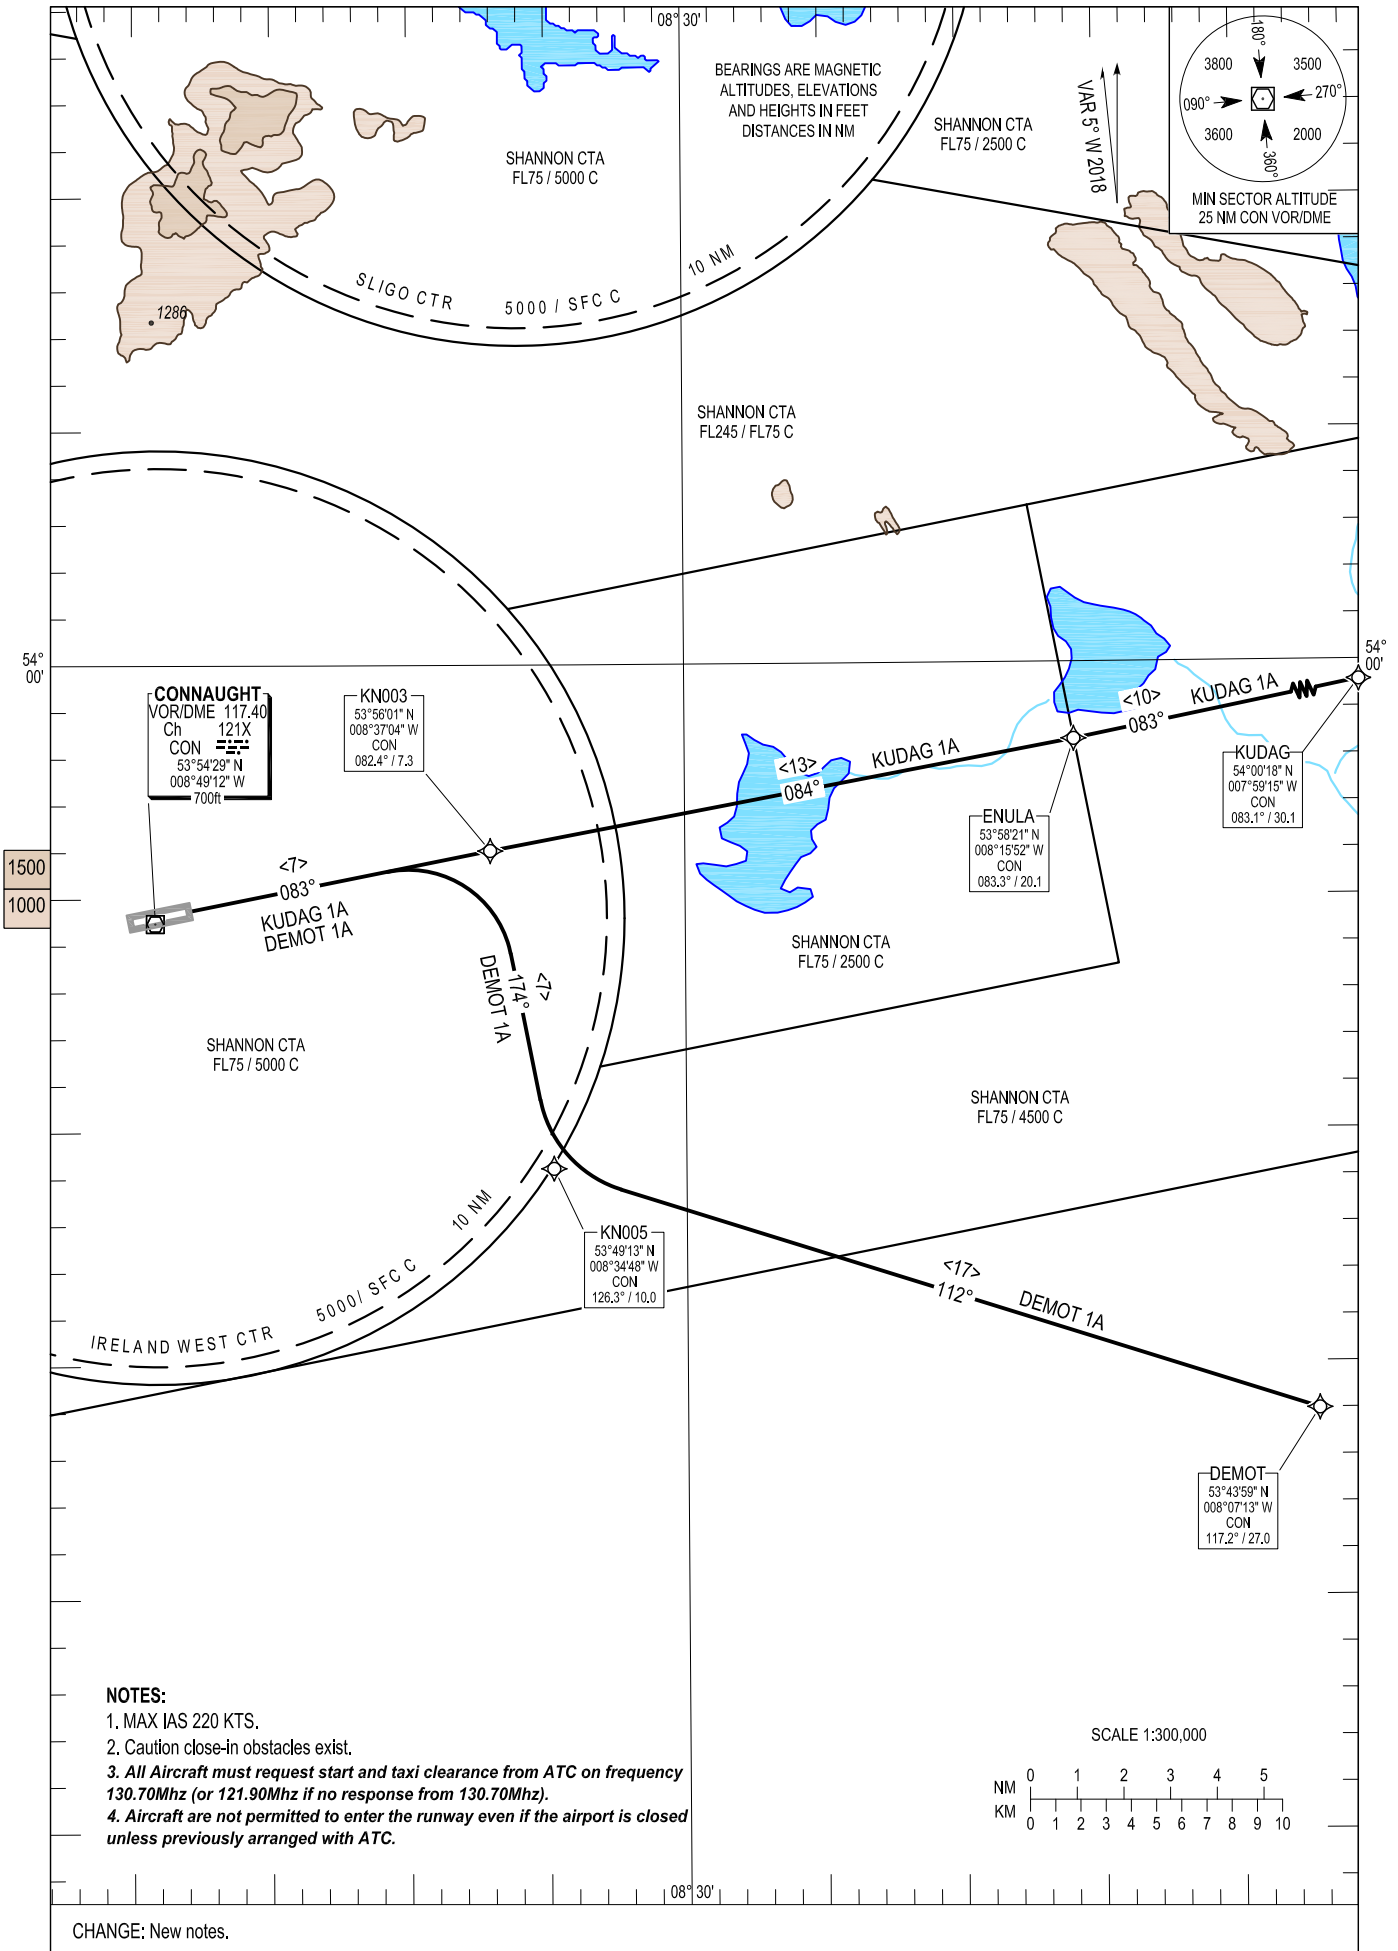

TWR 130.7  
GND 130.7, 121.9  
Emerg 121.5

KUDAG 1A, DEMOT 1A.

KUDAG1A CAT A/B/C/D SID RWY08

KUDA1A

Navigation Performance	Path Terminator	WPT Name	Latitude (N), Longitude (W)	Fly-By or Fly-over	Distance (NM)	True Track/ Magnetic Track	Upper limit/ Lower Limit	Speed Limit (kts)	Remarks
RNAV1	CF	RWY08	-	-	-	078.7/ 083	-	220	-
RNAV1	CF	KN003	535601.5/ 0083703.5	Fly-By	-	078.7/ 083	-	220	-
RNAV1	TF	ENULA	535821.0/ 0081552.0	Fly-By	12.7	079.3/ 084	-	220	-
RNAV1	TF	KUDAG	540018.0/ 0075915.0	Fly-By	10.0	078.6/ 083	-5000	220	-

DEMOT1A CAT A/B/C/D SID RWY08

DEMO1A

Navigation Performance	Path Terminator	WPT Name	Latitude (N), Longitude (W)	Fly-By or Fly-over	Distance (NM)	True Track/ Magnetic Track	Upper limit/ Lower Limit	Speed Limit (kts)	Remarks
RNAV1	CF	RWY08	-	-	-	078.7/ 083	-	220	-
RNAV1	CF	KN003	535601.5/ 0083703.5	Fly-By	-	078.7/ 083	-	220	-
RNAV1	TF	KN005	534913.2/ 0083448.0	Fly-By	7.0	168.9/ 174	-	220	R
RNAV1	TF	DEMOT	534359.2/ 0080712.5	Fly-By	17.2	107.6/ 112	-5000	220	L