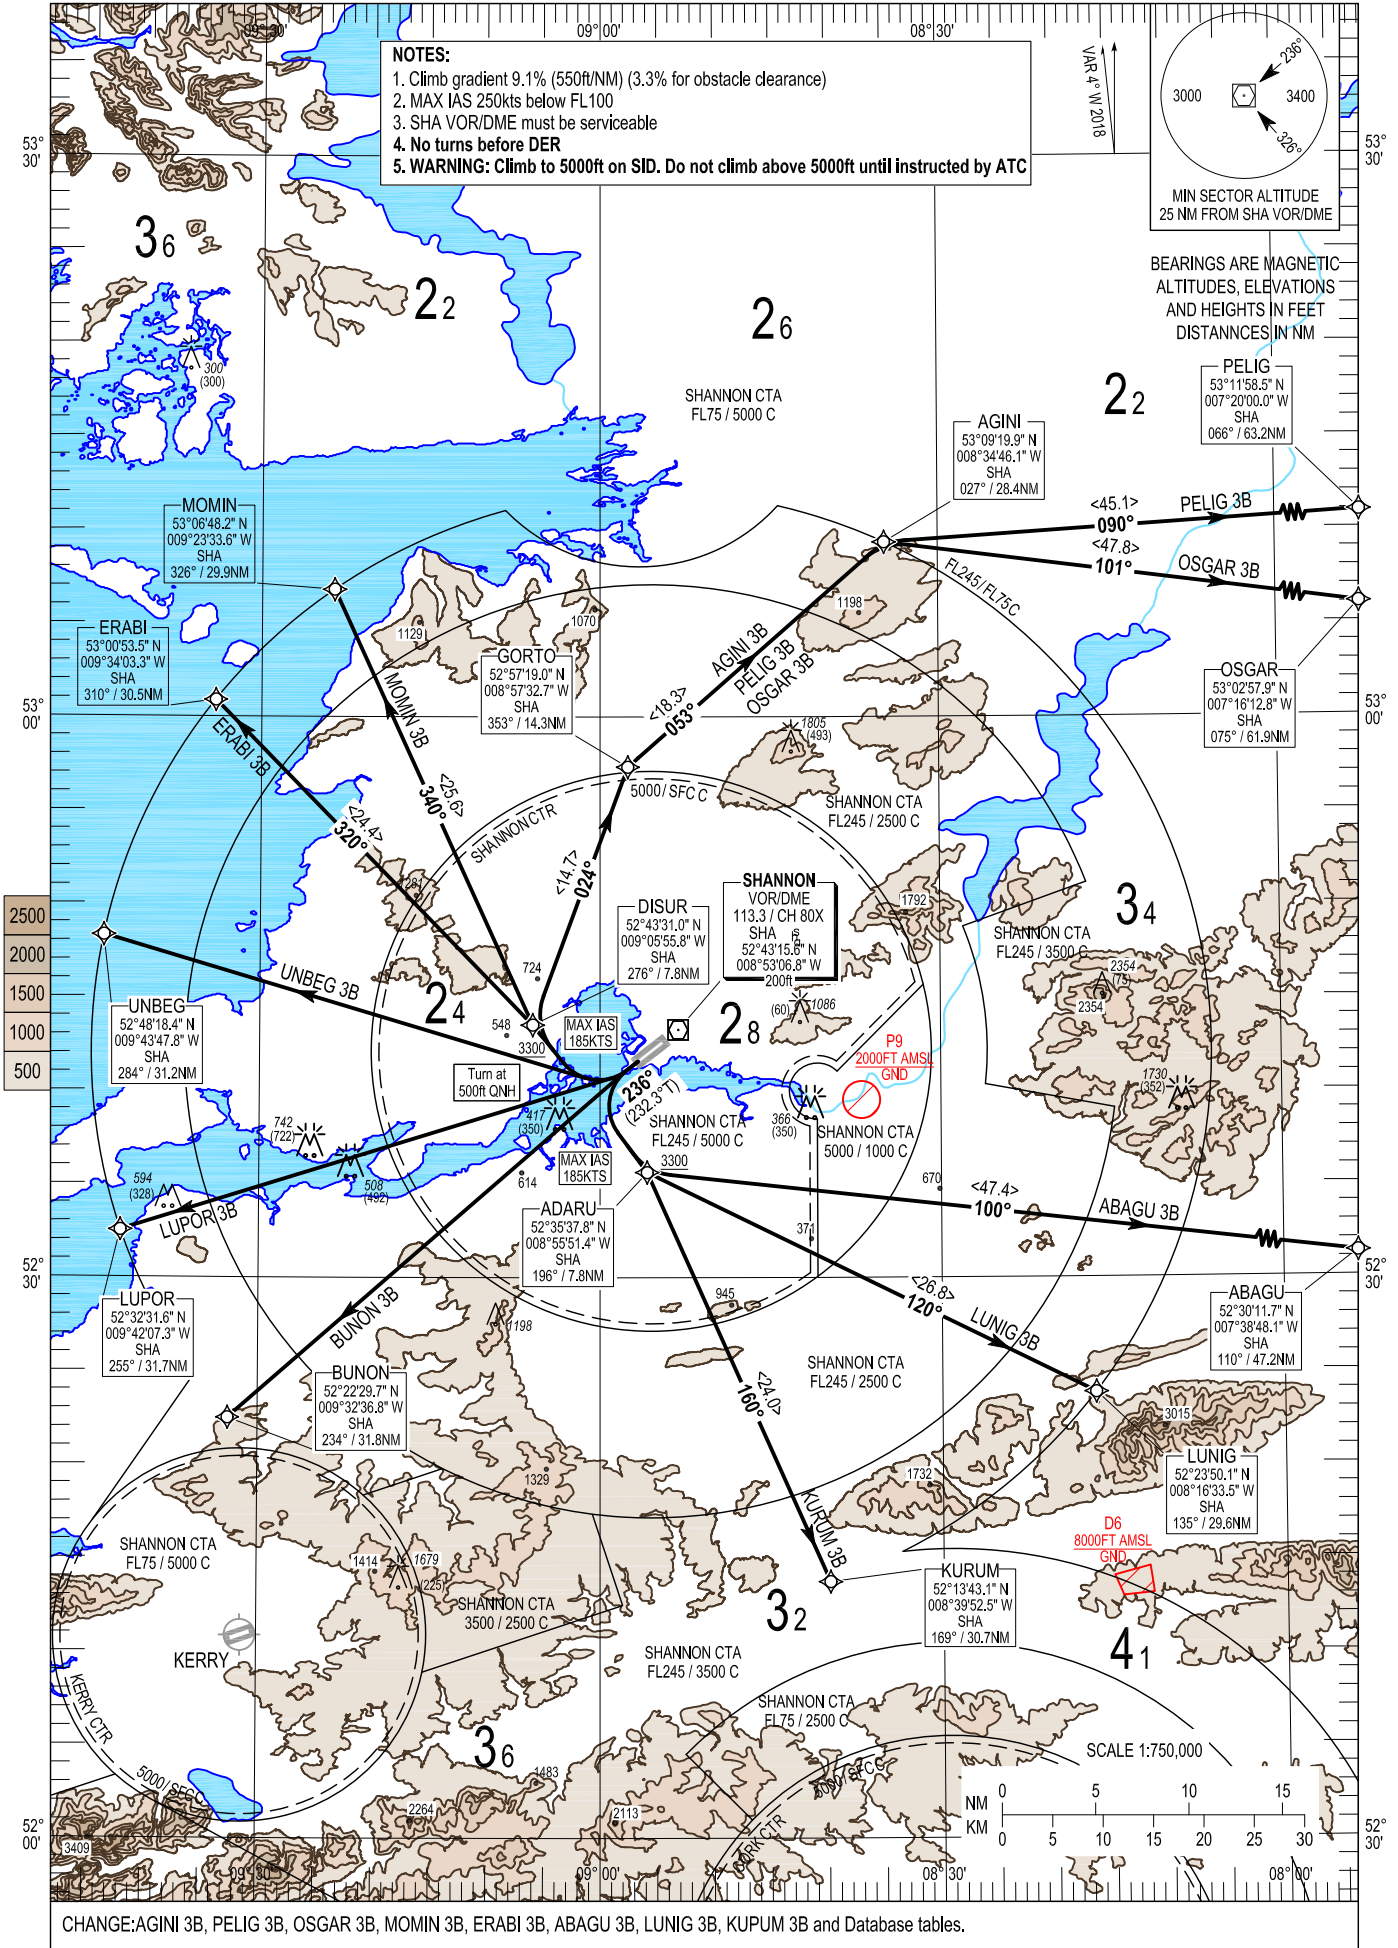

TWR	118.700
GND	121.800
APP	121.400
ATIS	130.955

AGINI 3B, ABAGU 3B, KURUM 3B, BUNON 3B, LUPOR 3B,
UNBEG 3B, ERABI 3B, MOMIN 3B, PELIG 3B, OSGAR 3B, LUNIG 3B.

31 JAN 2019

nmblABAGU3B CAT A/B/C/D SID RWY24

ABAG3B

Navigation Performance	Path Terminator	WPT Name	Latitude (N) / Longitude (W)	Fly-By or Fly-Over	Distance (NM)	True Track / Magnetic Track	Upper Limit / Lower Limit	Speed Limit (kts)	Remarks
RNAV 1	CA	RWY24	-	-	-	232.3 / 236	- / 500	185	-
RNAV 1	DF	ADARU	523537.8 / 0085551.4	Fly-By	-	-	- / 3300	185	L
RNAV 1	TF	ABAGU	523011.7 / 0073848.1	Fly-By	47.4	096.1 / 100	-	250	-

AGINI3B CAT A/B/C/D SID RWY24

AGIN3B

Navigation Performance	Path Terminator	WPT Name	Latitude (N) / Longitude (W)	Fly-By or Fly-Over	Distance (NM)	True Track / Magnetic Track	Upper Limit / Lower Limit	Speed Limit (kts)	Remarks
RNAV 1	CA	RWY24	-	-	-	232.3 / 236	- / 500	185	-
RNAV 1	DF	DISUR	524331.0 / 0090555.8	Fly-By	-	-	- / 3300	185	R
RNAV 1	TF	GORTO	525719.0 / 0085732.7	Fly-By	14.7	020.1 / 024	-	250	-
RNAV 1	TF	AGINI	530919.9 / 0083446.1	Fly-By	18.3	048.6 / 053	-	250	-